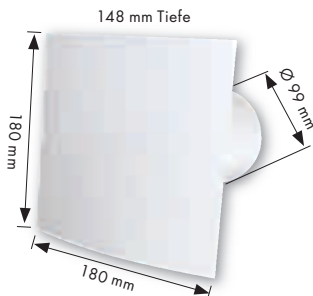

3 Deutlich mehr **Leistung** als andere

Frishluft sicher: Luftkanäle und Mauerdurchführungen mit bis zu drei Metern Länge sind für Marley Silenzio-Ventilatoren kein Problem – und das bei einer Förderleistung von 95 m³/h. Zum Vergleich: Herkömmliche Axial-Ventilatoren schaffen nur etwa die Hälfte der Förderstrecke. Der Marley Silenzio-Ventilator „STYLE“ ist mit einstellbarer Nachlaufzeit für 2 - 30 Minuten ausgestattet.